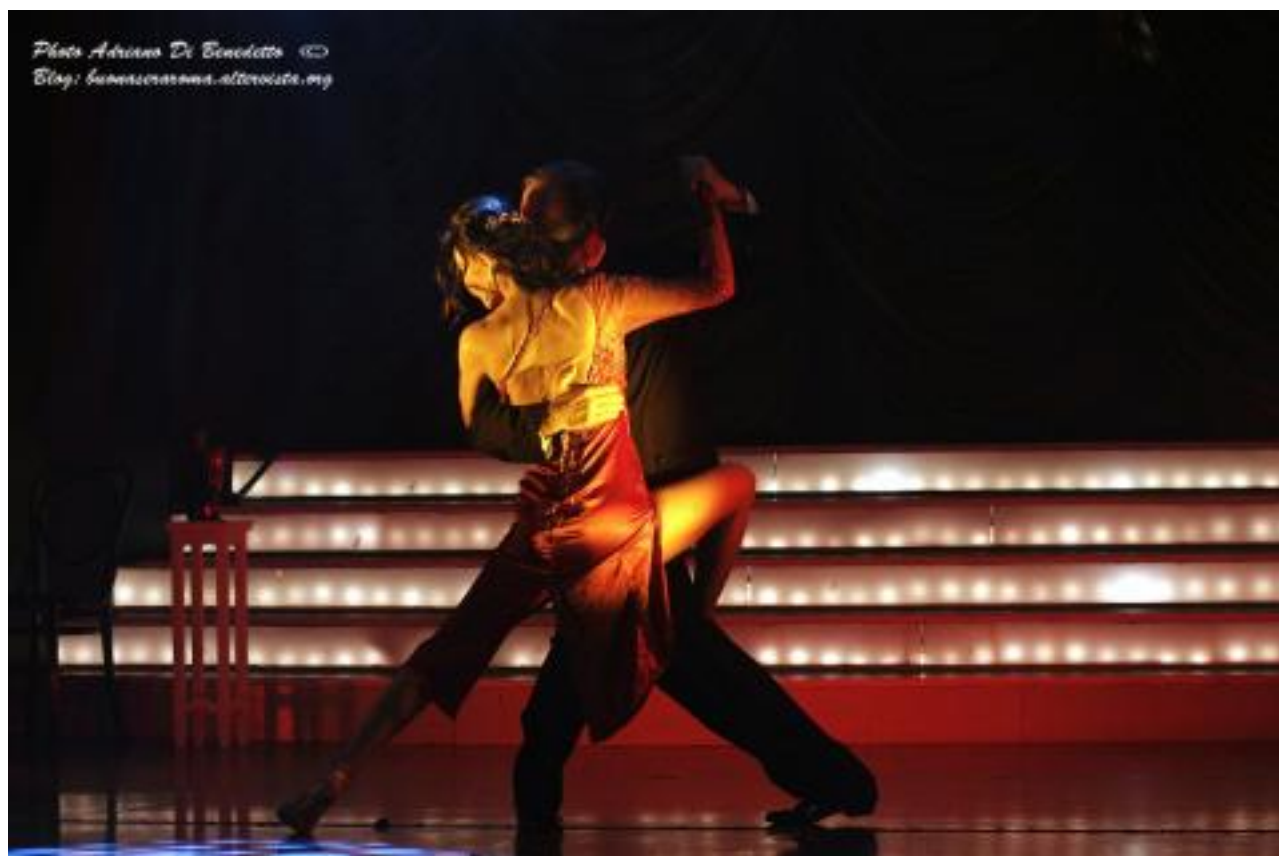

**Tanti appassionati ad ammirare uno *show elegante, emozionante, coinvolgente* e non solo. Un grazie particolare a Stefania Corradetti anima e corpo del "Galá tango" al ballerino Nicolas Martin Filipeli che fa sempre coppia con la bellissima Stefania.**

**Foto By Adriano Di Benedetto**

**Galleria (Clicca sulla foto per slideshow):**

[1]

[2]

[3]

[4]

## Al Salone Margherita un martedì di "Gala Tango"

Published on Buonasera Roma (<https://www.buonaseraroma.it/web2016>)

[5]

[6]

[7]

[8]

[9]

[10]